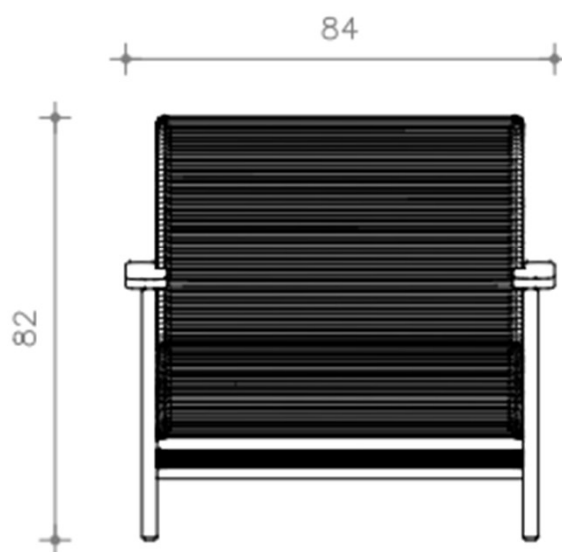

POLTRONA  
**RUPP**

**BRETON**

POLTRONA  
**RUPP**

**BRETON**

POLTRONA RUPP – P0087  
ALUMÍNIO, MADEIRA E CORDA NÁUTICA

VISTA SUPERIOR

VISTA FRONTAL

VISTA LATERAL

POLTRONA  
**RUPP**

**BRETON**