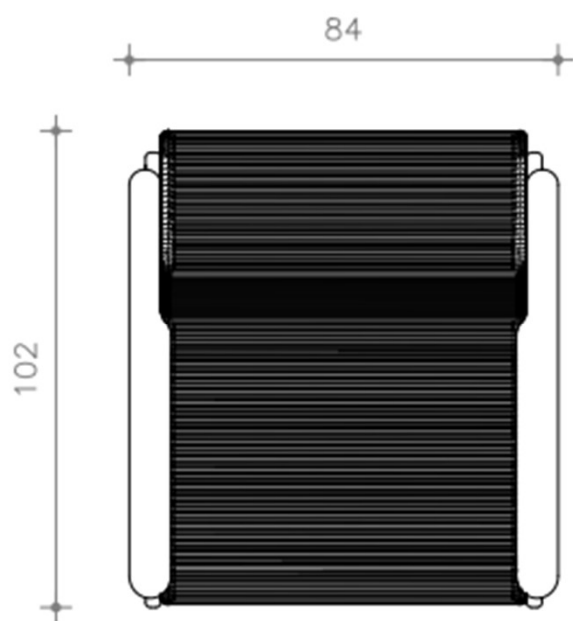

POLTRONA  
**RUPP**

**BRETON**

POLTRONA  
**RUPP**

**BRETON**

POLTRONA RUPP – P0087  
ALUMÍNIO, MADEIRA E CORDA NÁUTICA

VISTA SUPERIOR

VISTA FRONTAL

VISTA LATERAL