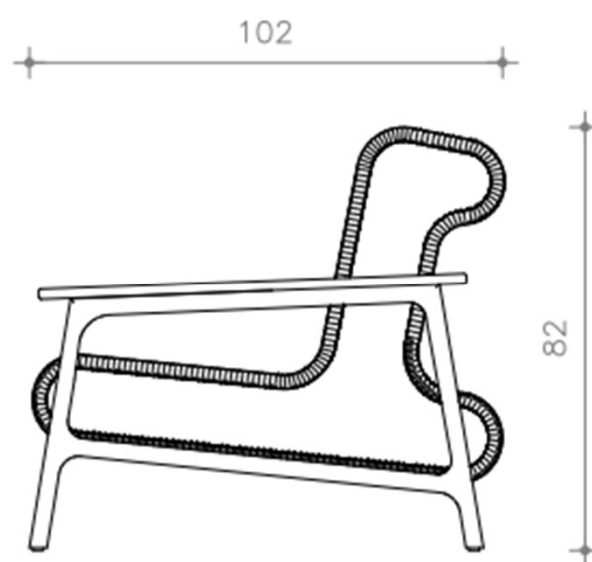

POLTRONA  
**RUPP**

**BRETON**

POLTRONA  
**RUPP**

**BRETON**

POLTRONA RUPP – P0087  
ALUMÍNIO, MADEIRA E CORDA NÁUTICA

VISTA SUPERIOR

VISTA FRONTAL

VISTA LATERAL

POLTRONA  
**RUPP**

**BRETON**

## Structure in aluminum and cumaru wood.

Measures may vary slightly. We reserve the right to make changes without prior consultation.

## Estructura en aluminio y madera de cumarú.

Las medidas pueden variar un poco. Nos reservamos el derecho de realizar cambios sin previa consulta.